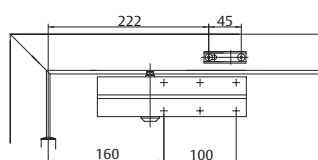

Dveřní zavírač DC140 New

Síla EN2

Síla EN3

Síla EN4

Síla EN5

Technické údaje

Nastavitelná síla zavírání dveří (dle montáže)	EN 2/3/4/5
Šířka dveří do	1250 mm
Maximální váha dveřního křídla	100 kg
Směr otevírání dveří	Doleva/doprava
Rychlost zavírání	Proměnná v rozsahu 180° – 0°
Rychlost dovírání	Proměnná v rozsahu 15° – 0°
Ochrana proti nárazu	Proměnná nad 75°
Hmotnost	1,75 kg
Výška	55 mm
Hloubka	40 mm
Délka	206 mm
CE	Ano