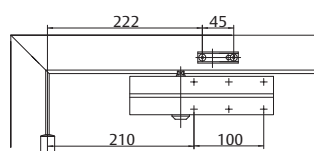

Dveřní zavírač DC140 New

Síla EN2

Síla EN3

Síla EN4

Síla EN5

Technické údaje

Nastavitelná síla zavírání dveří (dle montáže)	EN 2/3/4/5
Šířka dveří do	1250 mm
Maximální váha dveřního křídla	100 kg
Směr otevírání dveří	Doleva/doprava
Rychlost zavírání	Proměnná v rozsahu 180° – 0°
Rychlost dovírání	Proměnná v rozsahu 15° – 0°
Ochrana proti nárazu	Proměnná nad 75°
Hmotnost	1,75 kg
Výška	55 mm
Hloubka	40 mm
Délka	206 mm
CE	Ano