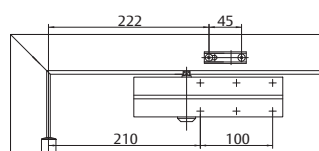

Dveřní zavírač DC140 New

Síla EN2

Síla EN3

Síla EN4

Síla EN5

Technické údaje

Nastavitelná síla zavírání dveří (dle montáže)	EN 2/3/4/5
Šířka dveří do	1250 mm
Maximální váha dveřního křídla	100 kg
Směr otevírání dveří	Doleva/doprava
Rychlost zavírání	Proměnná v rozsahu 180° – 0°
Rychlost dovírání	Proměnná v rozsahu 15° – 0°
Ochrana proti nárazu	Proměnná nad 75°
Hmotnost	1,75 kg
Výška	55 mm
Hloubka	40 mm
Délka	206 mm
CE	Ano