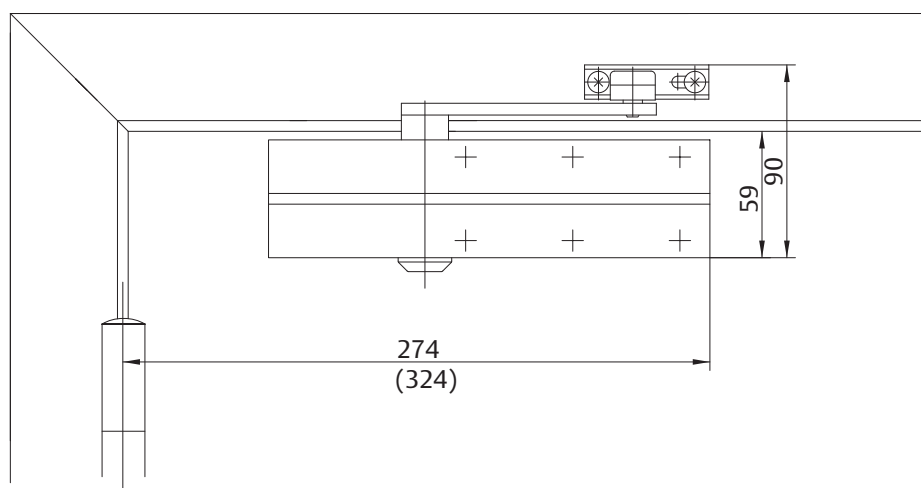

Dveřní zavírač DC140 New

CERTIFIKACE

Osvědčení o shodě
s normou EN1154

POPIS VÝROBKU

- dveřní zavírač s hřebenovou technologií a lomeným ramínkem
- rozsah sil EN 2/3/4/5
- síla zavírače nastavitelná dle montáže
- pro požárně odolné a kouřotěsné dveře do šířky 1250 mm a váhy 100 kg
- použití pro pravé i levé dveře
- plynule nastavitelná rychlost zavírání, dovírání a úhlu otevření (back-check) pomocí termodynamických ventilů
- úhel otevření do 180° (125° při montáži pro sílu EN5)

Dveřní zavírač DC140 New

Síla EN2

Síla EN3

Síla EN4

Síla EN5

Technické údaje

Nastavitelná síla zavírání dveří (dle montáže)	EN 2/3/4/5
Šířka dveří do	1250 mm
Maximální váha dveřního křídla	100 kg
Směr otevírání dveří	Doleva/doprava
Rychlost zavírání	Proměnná v rozsahu 180° – 0°
Rychlost dovírání	Proměnná v rozsahu 15° – 0°
Ochrana proti nárazu	Proměnná nad 75°
Hmotnost	1,75 kg
Výška	55 mm
Hloubka	40 mm
Délka	206 mm
CE	Ano