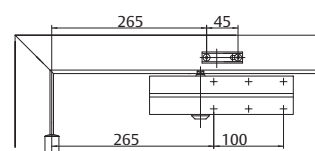

Dveřní zavírač DC140 New

Síla EN2

Síla EN3

Síla EN4

Síla EN5

Technické údaje

Nastavitelná síla zavírání dveří (dle montáže)	EN 2/3/4/5
Šířka dveří do	1250 mm
Maximální váha dveřního křídla	100 kg
Směr otevírání dveří	Doleva/doprava
Rychlost zavírání	Proměnná v rozsahu 180° – 0°
Rychlost dovírání	Proměnná v rozsahu 15° – 0°
Ochrana proti nárazu	Proměnná nad 75°
Hmotnost	1,75 kg
Výška	55 mm
Hloubka	40 mm
Délka	206 mm
CE	Ano