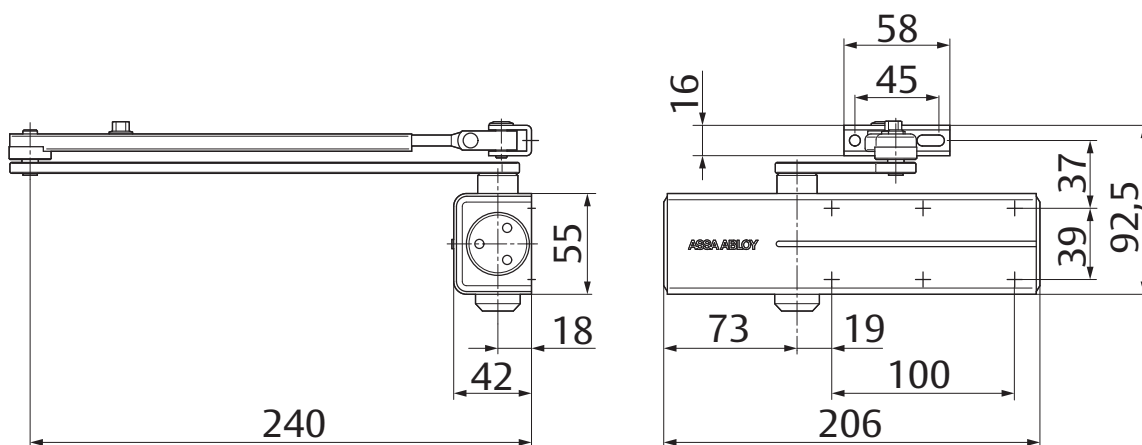

Dveřní zavírač DC140 New

CERTIFIKACE

Osvědčení o shodě
s normou EN1154

POPIS VÝROBKU

- dveřní zavírač s hřebenovou technologií a lomeným ramínkem
- rozsah sil EN 2/3/4/5
- síla zavírače nastavitelná dle montáže
- pro požárně odolné a kouřotěsné dveře do šířky 1250 mm a váhy 100 kg
- použití pro pravé i levé dveře
- plynule nastavitelná rychlost zavírání, dovírání a úhlu otevření (back-check) pomocí termodynamických ventilů
- úhel otevření do 180° (125° při montáži pro sílu EN5)

Dveřní zavírač DC140 New

Síla EN2

Síla EN3

Síla EN4

Síla EN5

Technické údaje

Nastavitelná síla zavírání dveří (dle montáže)	EN 2/3/4/5
Šířka dveří do	1250 mm
Maximální váha dveřního křídla	100 kg
Směr otevírání dveří	Doleva/doprava
Rychlost zavírání	Proměnná v rozsahu 180° – 0°
Rychlost dovírání	Proměnná v rozsahu 15° – 0°
Ochrana proti nárazu	Proměnná nad 75°
Hmotnost	1,75 kg
Výška	55 mm
Hloubka	40 mm
Délka	206 mm
CE	Ano