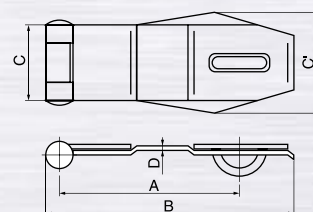

- > BP a BS jsou certifikované dle normy ČSN EN 1627
- > zvýšená odolnost proti korozi – produkty ve zkušebně vydržely 5x více, než předepisuje norma
- > BP a BS petlice z legované, **povrchově cementované a kalené oceli** znesnadňuje přeřezání, odvrtní a páčení, čep je galvanicky pokoven a zajištěn proti vyražení, povrchová úprava petlice – lakovaná práškovým lakem, oko petlice je galvanicky pokovené
- > BP je vhodná pro kompletaci se zámky GOLEM 70 a GOLEM G60
- > těleso petlic TOKOZ P je vylisek z ocelového plechu tloušťky 4 mm, čepy zajištěny proti vyražení
- > povrchová úprava petlic – lakovaná nebo galvanicky pokovená zinkováním (TOKOZ P 110/II/205, TOKOZ P 110/III/275)
- > baleny s upevňovacími šrouby
- > možnost uzamčení i tvarově složitých objektů – zajištěno větším počtem otočných kloubů (TOKOZ P 110/II/205, TOKOZ P 110/III/275)