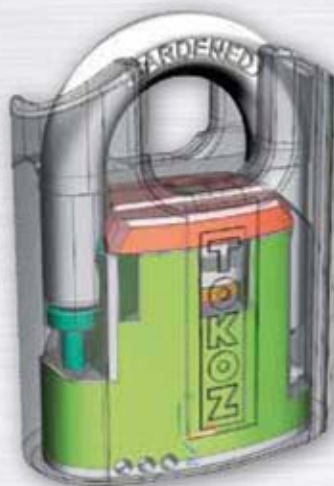

Pluto – visací zámek

Zářivá hvězda mezi visacími zámky

Visací zámky řady PLUTO jsou ideálním spojením bezpečnosti a komfortu používání. Díky své velikosti a při špičkové kvalitě jsou vhodným přídatným zabezpečením pro interiéry i exteriéry.