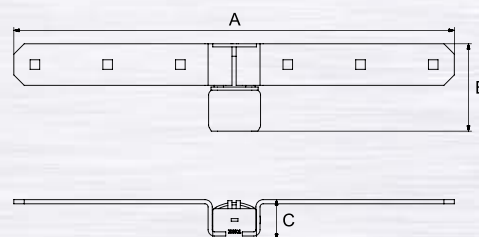

214305

UZ 210

51602

UZ 230

214405

UZ 220

- > překonání zámku mechanickým způsobem znesnadněno speciální konstrukcí závory
- > uzamykatelné závory mají ramena z ocelového plechu tloušťky 4 mm, odolávají přeřezání, odvrtání a páčení, závora je lakována barvou vysoké odolnosti
- > uzamykatelné závory jsou dodávány s visacím zámek Record 113/50, který má motýlkový mechanismus 100% odolný proti bumpingu, vyhmátání a odvrtání a zaručuje spolehlivost v extrémních klimatických podmínkách
- > bezpečnostní závora má těleso z ocelového výlisku, **povrchově cementovaného a kaleného plechu** tloušťky 6 mm, lakovaná práškovým lakem
- > bezpečnostní závora je proti vytržení zajištěna ocelovými protiplechy
- > baleno s vratovými šrouby