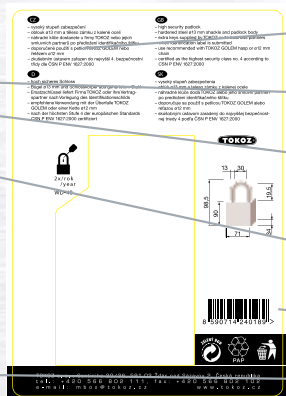

Balení

- Popis produktu
- Název produktu
- 6 zámečků, které pomáhají v orientaci bezpečnosti produktu (čím více zbarvených zámečků, tím vyšší bezpečnost)
- Piktogramy užití
- EAN kód
- Třída bezpečnosti

Pozn.: podrobnosti k objednání najdete v ceníku.