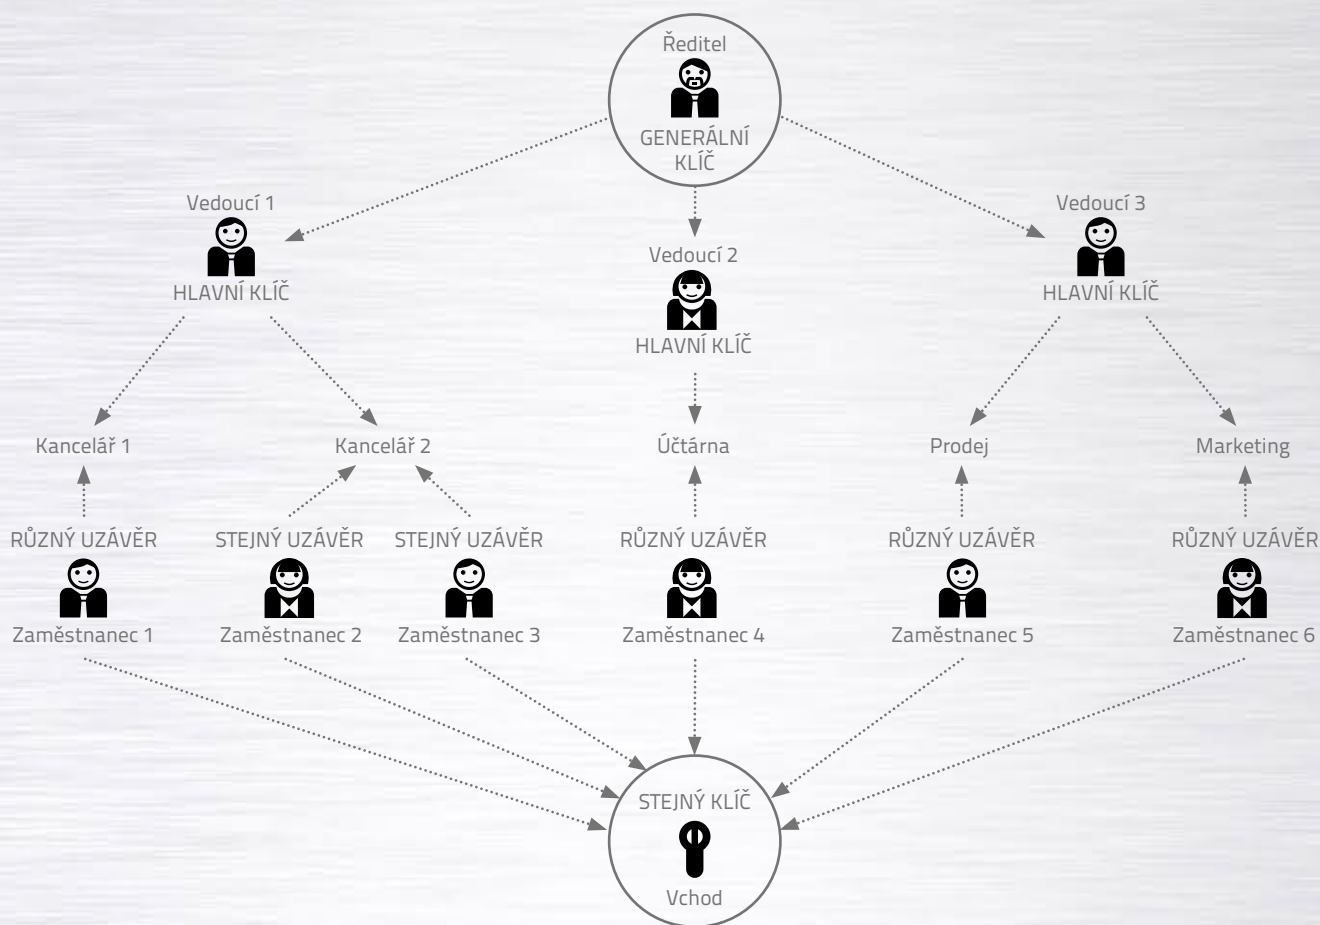

PLUTO 40

ALFA 50

ALFA 40

Objednáací číslo: 22202

Nedílnou součástí nabízeného setu je také manuál s přesným popisem visacího zámku a jeho součástí. Podrobně zobrazuje postup montáže i demontáže zámků a usnadňuje tak celý proces sjednocování uzávěrů vybraných produktů TOKOZ.

Systemy klíčů

Účelem uzamykacích systémů je vytvořit funkční systém nadřazených a vlastních klíčů podle přístupových práv, a tím snížit na minimum celkový počet klíčů, které nosí každá konkrétní osoba na svazku.