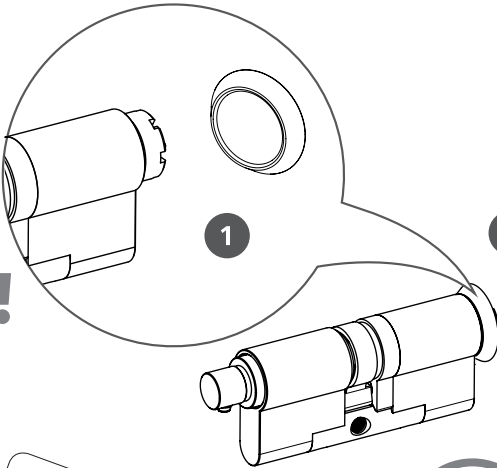

AirKey

E.A.PZ.KZ-S

1

max. 0,5 Nm

2

3

4

5