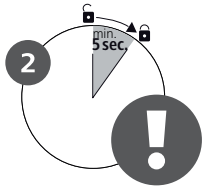

AirKey

E.A.PZ.KZ-S

1

max. 0,5 Nm

2

3

4

5