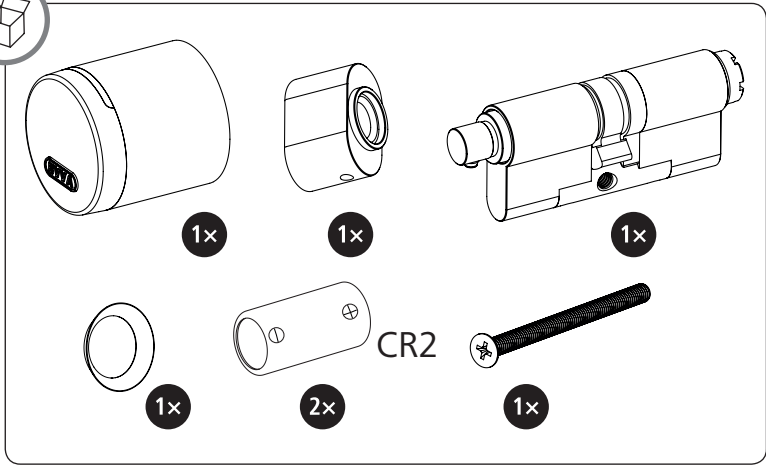

AirKey

E.A.PZ.KZ-S

1

max. 0,5 Nm

2

3

4

5