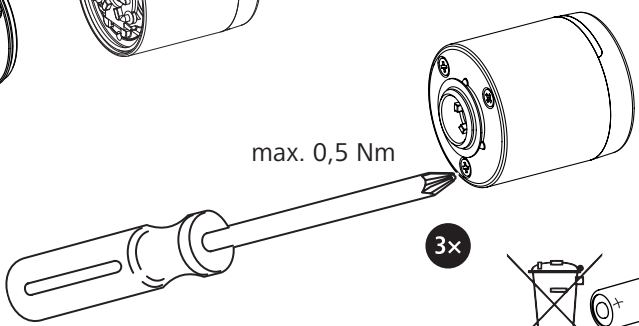

AirKey

E.A.PZ.KZ-S

1

max. 0,5 Nm

2

3

4

5