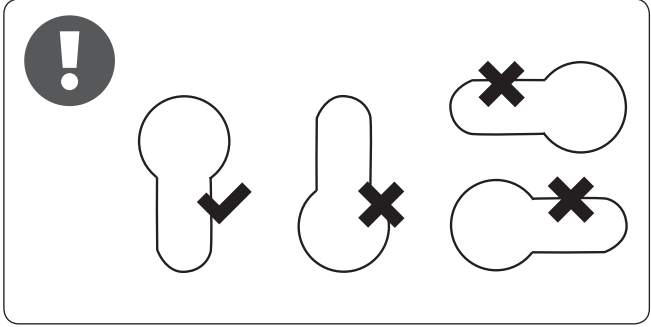

AirKey

E.A.PZ.KZ-S

1

max. 0,5 Nm

2

3

4

5