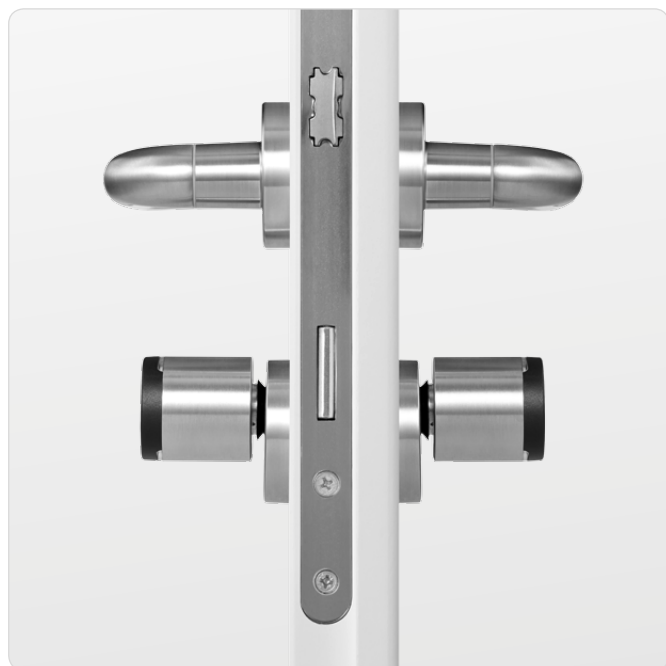

Provedení

Volitelná provedení

Provedení a volitelné možnosti viz **» strana 50**
 Příslušenství viz **» strana 52**

Objednání

Kód výrobku	E.A.PZ.[tvar profilu].[délka cylindrické vložky z venkovní strany A].[povrch].[volitelné provedení]
Příklad	E.A.PZ.HZ-S.31.NI

¹ Připravuje se. | ² Pouze pro europrofil.

Cylindrické vložky AirKey | Oboustranný přístup

Normy a směrnice

Cylindrická vložka AirKey v oboustranném provedení je správný bezpečnostní výrobek pro případy, kdy se jedná o oboustrannou kontrolu přístupu u dveří s nejvyššími požadavky na bezpečnost, a to jak vevnitř, tak i venku.