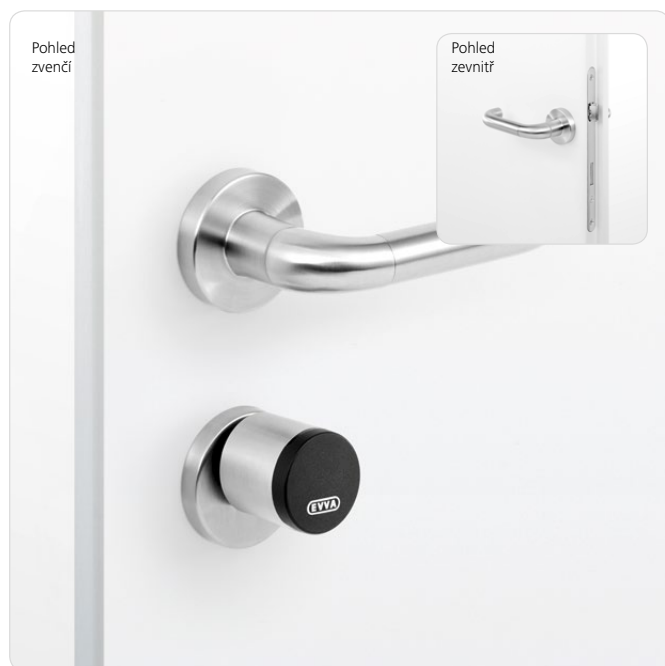

Provedení

Volitelná provedení

Provedení a volitelné možnosti viz **» strana 50**
 Příslušenství viz **» strana 52**

Objednání

Kód výrobku	E.A.PZ.[tvar profilu].[délka cylindrické vložky z venkovní strany A/délka cylindrické vložky z vnitřní strany l].[povrch].[volitelné provedení]
Příklad	E.A.PZ.KZ-S.31/K31.NI

¹ Připravuje se. | ² Pouze pro europrofil.

Cylindrické vložky AirKey | Půlvložky

Normy a směrnice

Půlvložka AirKey je ideální řešení pro dveře nebo klíčem ovládané spínače, u kterých je nezbytné pouze jednostranné zjišťování oprávnění, přičemž na vnitřní straně není žádná cylindrická vložka, a současně jsou kladeny nejvyšší nároky na zabezpečení zevnitř i venku.