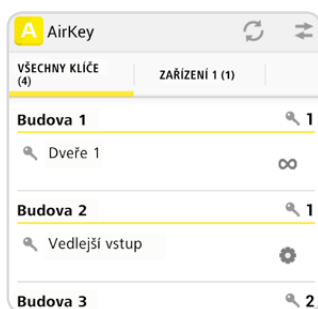

Kód výrobku	E.ZU.NG.V1
-------------	------------

Aplikace AirKey | Výhody

System a design

Online správní středisko AirKey vhodně doplňuje aplikaci AirKey.

Ukládá přístupová oprávnění do paměti a umožňuje tak použití mobilního telefonu jako elektronického klíče.