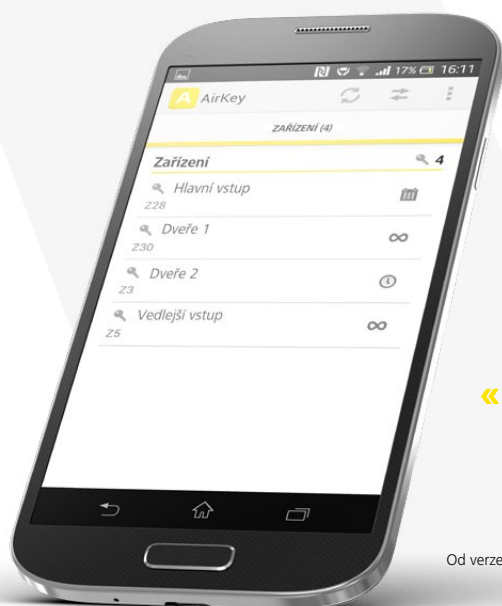

Domov pod kontrolou
Přístupová oprávnění se udělují rychlým a jednoduchým způsobem, do záznamů o uskutečněných přístupech lze kdykoli nahlížet prostřednictvím online rozhraní. Domov tak zaručeně nikdy nezůstane bez dozoru.

AirKey – online správní středisko
» Strana 26

Inteligentní řešení pro dveře
Cylindrická vložka AirKey, jejíž design odpovídá nejnovějším trendům, se dokonale hodí ke každým dveřím. Vrtání nebo přestavby dveří nejsou nutné, zprovoznění se provádí prostřednictvím mobilního telefonu.

AirKey – cylindrické vložky
» Strana 40

Zhotovování náhradních klíčů
Při ztrátě mobilního telefonu je udělená přístupová oprávnění možno ihned smazat. Poté lze obratem zaslat alternativní oprávnění na nový mobilní telefon.

AirKey – aplikace
» Strana 36

Příklad systémového řešení » Strana 22
Rodinné domy, chaty, byty, klubovny, společenské prostory

AirKey | Tým o třech členech

Strana
36
Aplikace a mobilní telefon

« Mobilním klíčem je telefon podporující technologii NFC, ve kterém je nainstalována aplikace AirKey