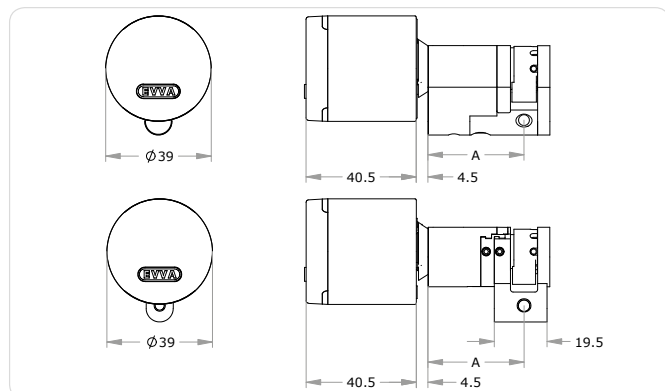

Doporučení týkající se montáže

K montáži potřebujete speciální montážní nástroj

» **Strana 52**