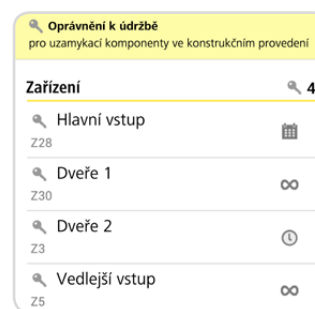

Režim údržby
Pro úkony údržby existuje v aplikaci speciální režim.