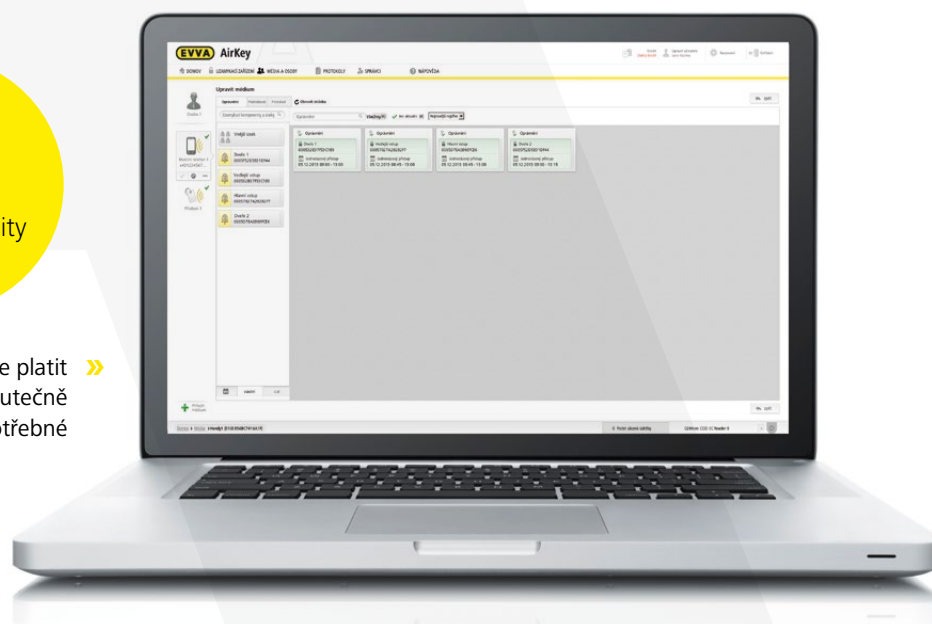

AirKey – online správní středisko
» Strana 26

Inteligentní řešení pro dveře
Cylindrická vložka AirKey, jejíž design odpovídá nejnovějším trendům, se dokonale hodí ke každým dveřím. Vrtání nebo přestavby dveří nejsou nutné, zprovoznění se provádí prostřednictvím mobilního telefonu.

AirKey – aplikace
» Strana 36

Příklad systémového řešení » Strana 22
Rodinné domy, chaty, byty, klubovny, společenské prostory

AirKey | Tým o třech členech

Strana
36
Aplikace a mobilní telefon

« Mobilním klíčem je telefon podporující technologii NFC, ve kterém je nainstalována aplikace AirKey

Od verze 4.0.0 operačního systému Android™

Strana
26
Software Kredity KeyCredit

Inovace, která umožňuje platit »
pouze za to, co je skutečně
potřebné

Přehled systému | Neomezená svoboda

Jde to zcela jednoduše

AirKey je efektivní a vysoce pokročilý elektronický uzamykací systém. K zaslání přístupových oprávnění na libovolně velké vzdálenosti využívá internet a stávající mobilní telefonní síť.

A to vše prostřednictvím mobilních telefonů podporujících technologii NFC – při použití systému AirKey je totiž klíčem právě mobilní telefon. Cylindrickou vložku AirKey je tak možno zamykat pomocí mobilního telefonu bez ohledu na to, kde se příslušné dveře nacházejí. Navíc mobilní telefon předává všechny informace týkající se dveří do online správního střediska a tím udržuje celý systém v průběžně aktualizovaném stavu.