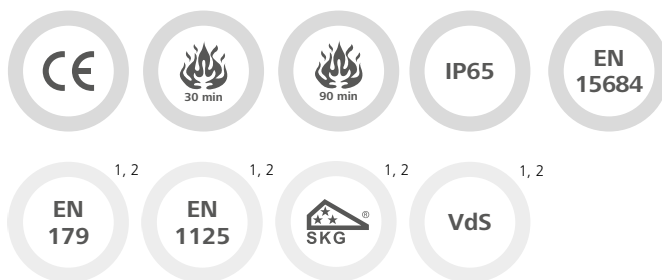

Normy a směrnice

Půlvložka AirKey je ideální řešení pro dveře nebo klíčem ovládané spínače, u kterých je nezbytné pouze jednostranné zjišťování oprávnění, přičemž na vnitřní straně není žádná cylindrická vložka, a současně jsou kladeny nejvyšší nároky na zabezpečení zevnitř i venku.

Navíc je půlvložka AirKey obzvláště vhodná pro dveře tvořící součást domovního inventáře v památkově chráněných objektech a rovněž pro dveře s trubkovými rámy.