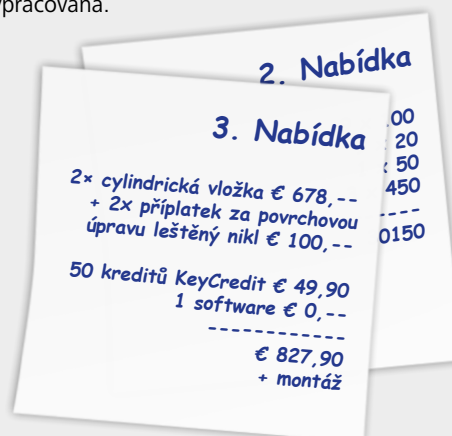

3. Ceny a nabídky

Stačí krátké nahlédnutí do ceníku a nabídka je rychle vypracována.