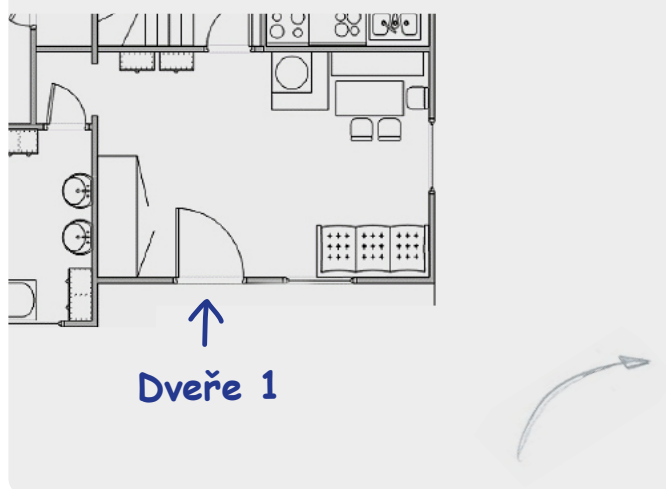

2. Konfigurace výrobku

Kód výrobku je jednoduše zjistitelný. Informace o konfiguraci cylindrických vložek AirKey » strana 50

E Elektronika

A AirKey

PZ Profilová cylindrická vložka

Jednostranný přístup **KZ-S** Model