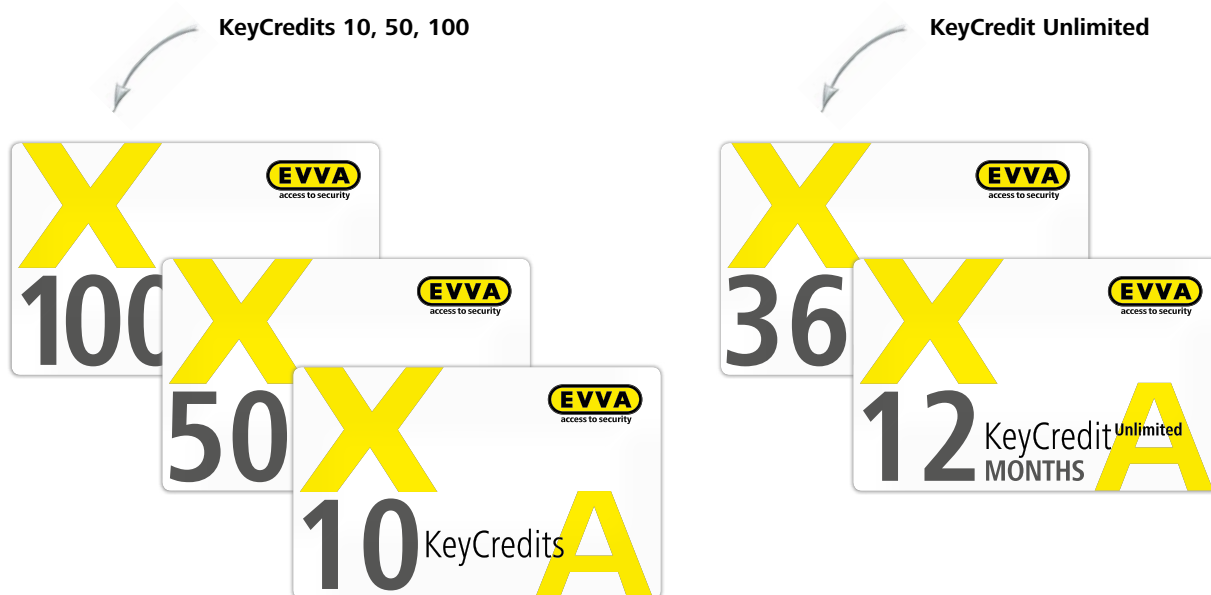

› Pay per key – platíte pouze za to, co potřebujete ‹

Bezplatný software dodávaný se systémem Pay per key

Karty KeyCredit | Přehled

Čím je elektronický uzamykací systém AirKey tak jedinečný? Tím, že využívá bezplatný software ve formě webové služby a revoluční kredity KeyCredit spravované společností EVVA: Platíte pouze za to, co opravdu potřebujete. Vhodné kredity KeyCredit jsou dostupné zcela nezávisle na velikosti objektu a na počtu jeho uživatelů.

› Kredity KeyCredit v hodnotách 10, 50, 100

První variantou jsou kredity KeyCredit v hodnotách 10, 50 nebo 100, které jsou vhodné pro objekty s malým počtem osob a/ nebo s nepřilíživě častými změnami přístupových oprávnění. Nové a další kredity KeyCredit si můžete kdykoli flexibilně nabíjet.

› KeyCredit Unlimited

Kredit typu KeyCredit Unlimited je vhodný pro objekty s 50 a více uživateli, jejichž přístupová oprávnění je možno neomezeně často měnit, a to po dobu 1 roku popř. 3 let.

Z kreditů KeyCredit v hodnotách 10, 50 nebo 100 lze kdykoli přejít na kredit typu KeyCredit Unlimited. Jednotlivé, dosud nevyčerpané výše kreditů přitom zůstávají zachovány.

Pomocí karet KeyCredit lze jednoduše udělovat oprávnění:

Chcete vytvořit nebo změnit přístupová oprávnění přidělená identifikačnímu médiu? Pak potřebujete kartu KeyCredit. Smazání oprávnění se provádí bezplatně.

Nákup kreditů KeyCredit

Karty s kredity KeyCredit získáte výlučně v síti prodejců EVVA-Partner. Získaný kredit se „nabíjí“ prostřednictvím online správního střediska systému AirKey.

Vytváření přístupových oprávnění

Přístupová oprávnění pro mobilní telefon pohodlně vytvoříte v online správním středisku systému AirKey. Například: Osoba 1 smí používat dveře 1 a dveře 2 pro vstupování do objektu a vycházení z něho v určených časových intervalech.

Odepisování kreditu KeyCredit

Platby za vytvoření nebo změnu přístupových oprávnění se uskutečňují odepisováním kreditu KeyCredit. Oprávnění se ihned odesílají do mobilního telefonu nebo se přenášejí na identifikační médium při příští aktualizaci.