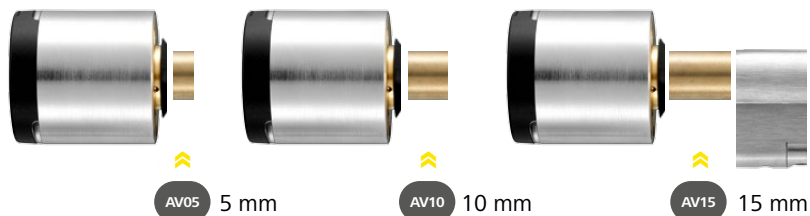

Prodloužená osa venkovní hlavice

› Toto provedení může být nezbytné při použití cylindrických vložek v kováních zajišťujících ochranu proti vytažení jádra.