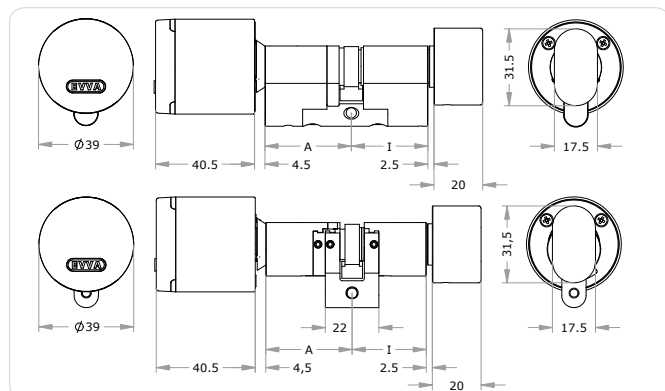

Cylindrické vložky AirKey | Jednostranný přístup