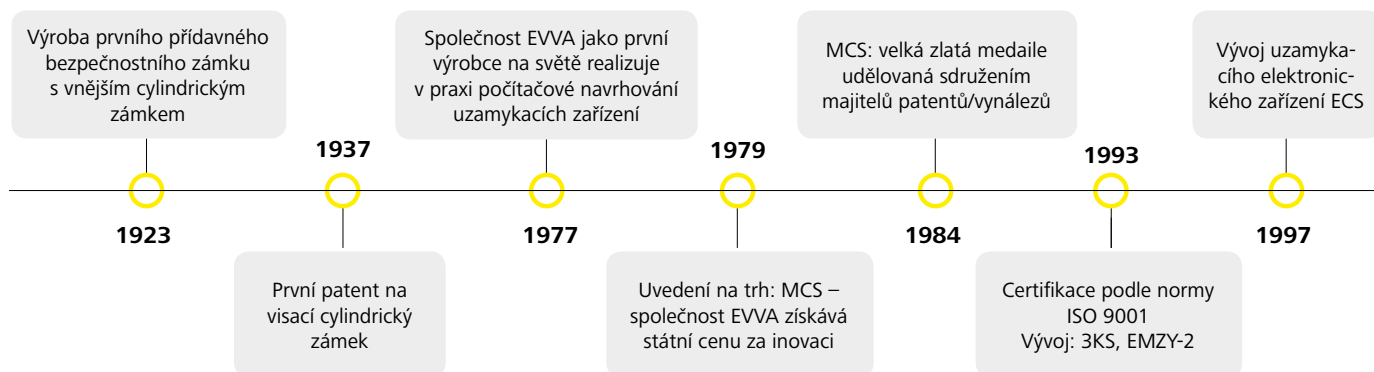

Nejlepší mechanika a pokroková elektronika

Společnost EVVA je podnik s dlouhou tradicí, který patří k nejuznávanějším výrobcům mechanických uzamykacích systémů. Od roku 2014 nabízí společnost EVVA elektronické uzamykací systémy Xesar a AirKey – oba jsou výsledkem dlouholetých inovací a zkušeností společnosti v oblasti elektroniky.

Fakta a čísla

Ústředí ve Vídni a 10 poboček

800 zaměstnanců v celé Evropě

EVVA dodává do více než 50 zemí celého světa

TRIGOS-Award 2012

Cena životního prostředí 2011 města Vídně

ÓKOPROFIT - vyznamenání získávané každoročně od roku 1999

Certifikace podle normy ISO 9001

Přehled inovací

**EVVA –
inovace od
roku 1919**

Společnost EVVA trvale investuje do svého lidského potenciálu

Společenská zodpovědnost podniku

Společenskou zodpovědnost podniku již společnost EVVA nepokládá pouze za image, nýbrž za nezbytnost. Právě pro špičkové technologické společnosti je nezbytné počínat si maximálně zodpovědným způsobem. Chránit přírodní zdroje, investovat do zaměstnanců a nastavovat správný směr k hospodářskému úspěchu.