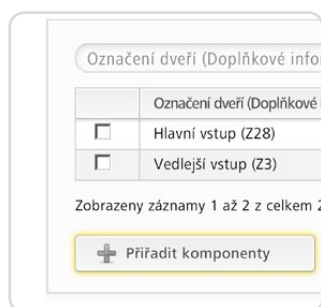

› KeyCredit Unlimited

Kredit typu KeyCredit Unlimited je vhodný pro objekty s 50 a více uživateli, jejichž přístupová oprávnění je možno neomezeně často měnit, a to po dobu 1 roku popř. 3 let.

Z kreditů KeyCredit v hodnotách 10, 50, 100 lze kdykoli přejít na kredit typu KeyCredit Unlimited. Jednotlivé, dosud nevyčerpané výše kreditů přitom zůstávají zachovány.

A takto systém funguje:

Pro vytváření nebo změny přístupových oprávnění je potřebný pouze jeden kredit KeyCredit. Mazání přístupových oprávnění je obecně bezplatné.

Nákup kreditů KeyCredit

Karty s kredity KeyCredit získáte výlučně v síti prodejců EVVA-Partner. Získaný kredit se „nabíjí“ prostřednictvím online správního střediska systému AirKey.

Vytváření přístupových oprávnění

Přístupová oprávnění pro mobilní telefon pohodlně vytvoříte v online správním středisku systému AirKey. Například: Osoba 1 smí používat dveře 1 a dveře 2 pro vstupování do objektu a vycházení z něho v určených časových obdobích.

Odepisování kreditu KeyCredit

Platby za vytvoření nebo změnu přístupových oprávnění se uskutečňují odepisováním kreditu KeyCredit. Oprávnění se ihned odesílají do mobilního telefonu nebo se přenášejí na identifikační médium při příští aktualizaci.

Konfigurovatelnost

Přiřadíte cylindrické vložky jednotlivým oblastem a ty pak spravujete společně.

Spojení navázáno		Čas aktualizován
Spojení navázáno		
12312	✓	Přístup udělen
12312	✓	Přístup udělen
123	✓	Přístup udělen
12312	✗	Přístup zamítnut

Trvalý přehled

Kdo, kdy a kam vešel a odkud vyšel? Jaký je stav dveří? Jednoduché, přehledně strukturované vyhledávání.