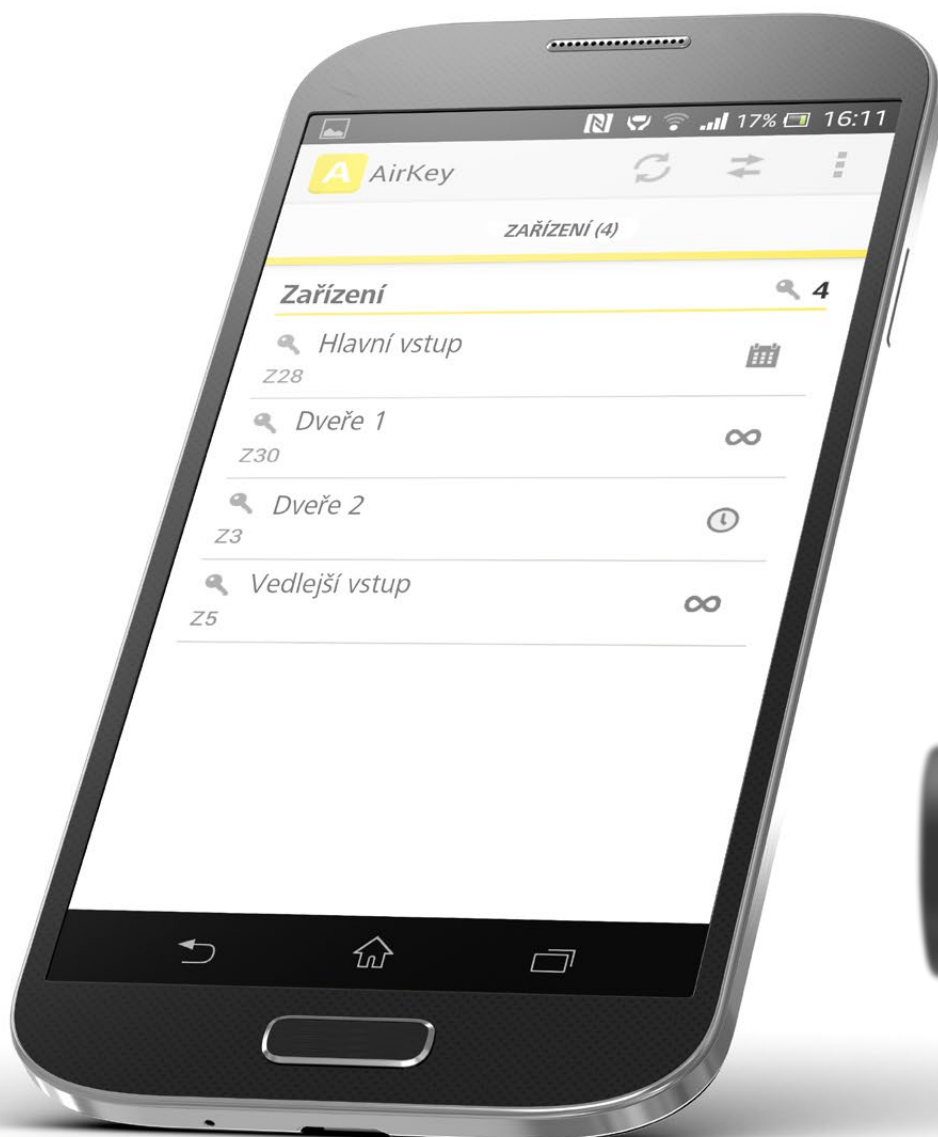

Funkce

- › Ukládání přístupových oprávnění do paměti
- › Zaznamenávání uskutečněných přístupů do protokolu