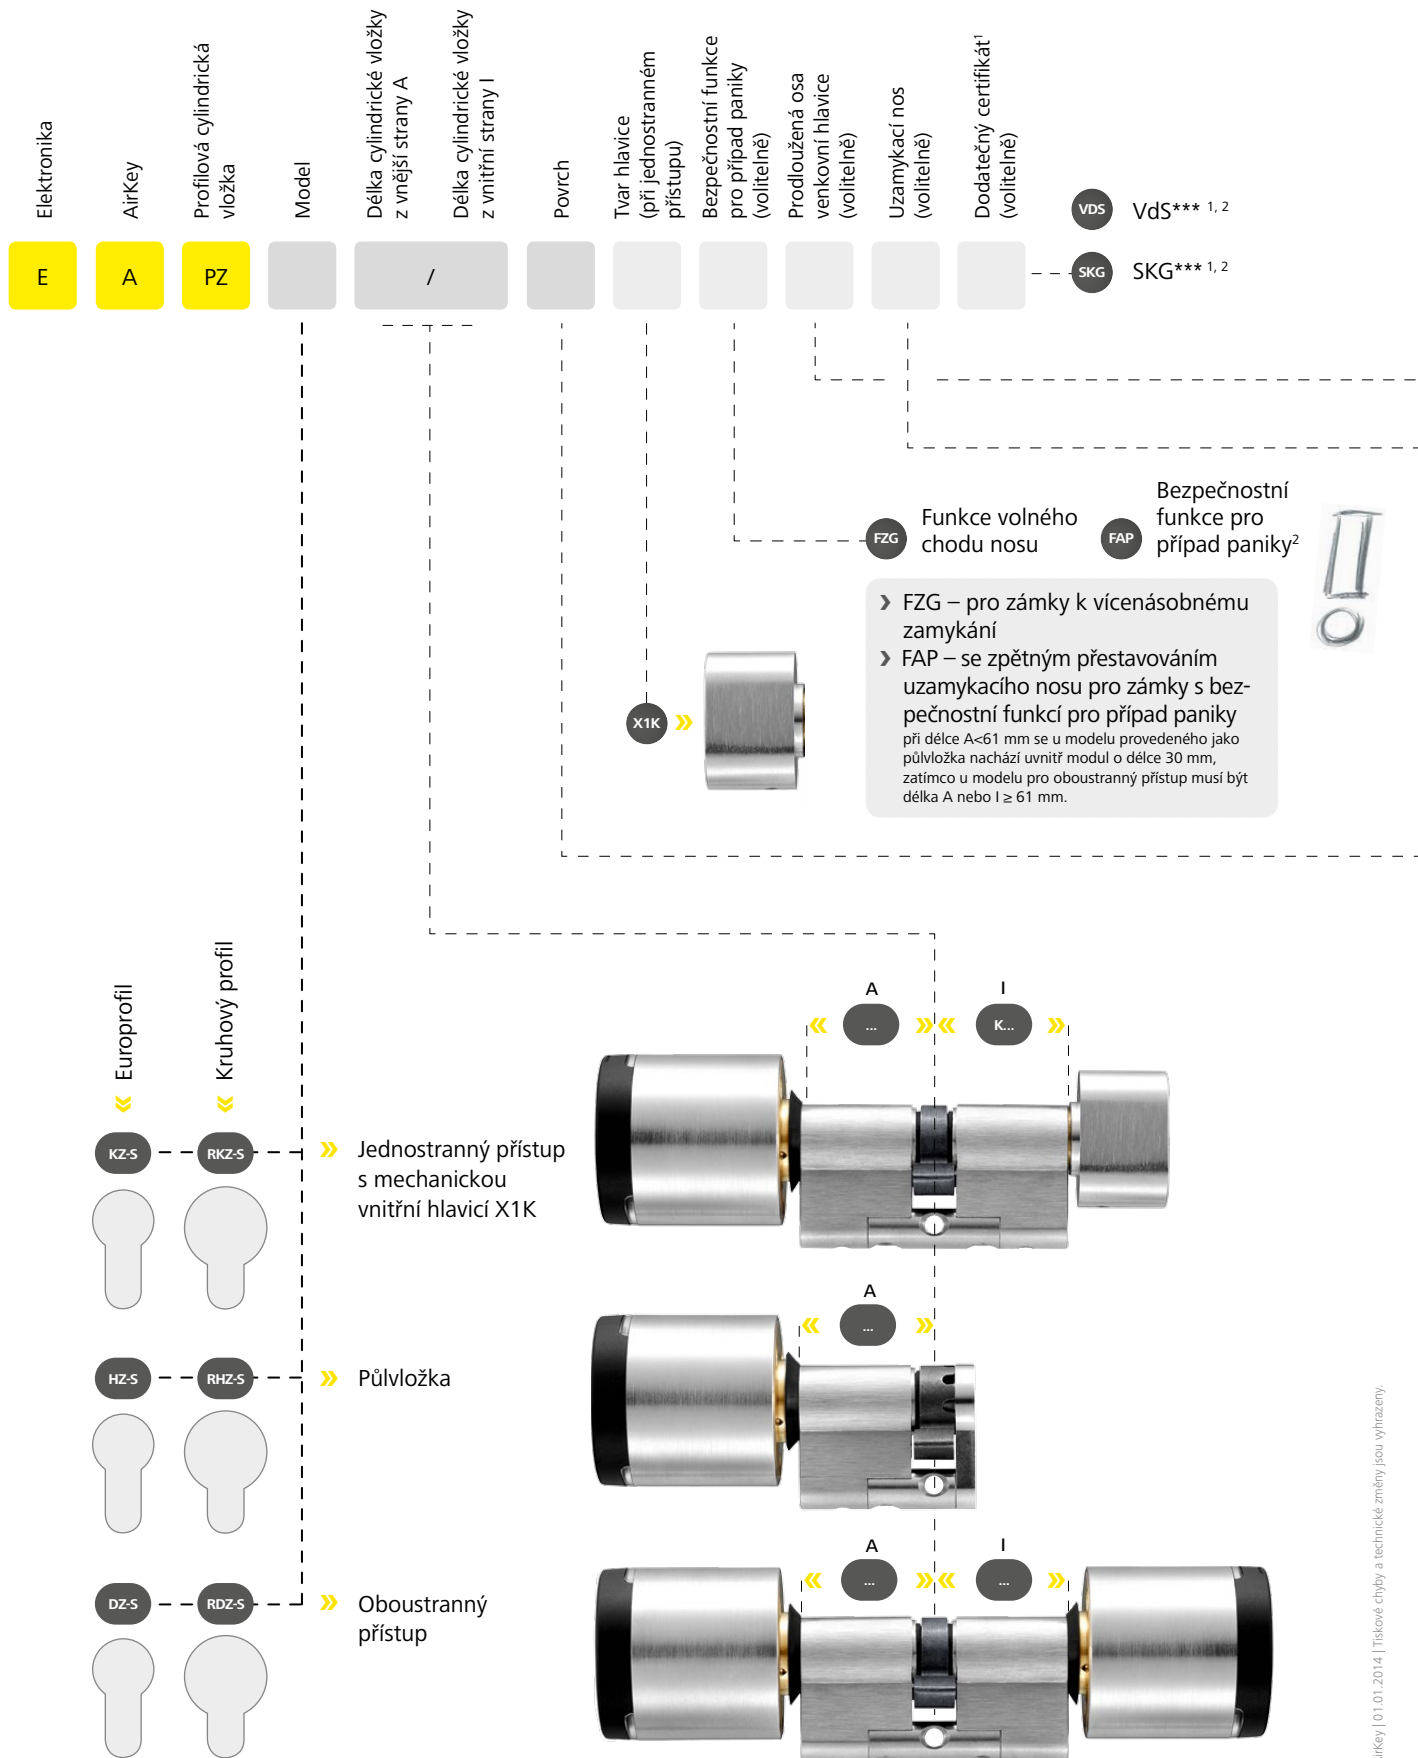

K montáži potřebujete speciální montážní nástroj

» **strana 52**

Příklady použití

Dveře sloužící k oddělování oblastí

Dvojitá cylindrická vložka AirKey je vhodná k montáži do dveří sloužících ke střídavému oddělování dvou oblastí.

Provedení

Volitelná provedení

Provedení a volitelné možnosti viz **» strana 50**
 Příslušenství viz **» strana 52**

Objednání

Kód výrobku	E.A.PZ.[tvar profilu].[délka cylindrické vložky z venkovní strany A/délka cylindrické vložky z vnitřní strany l].[povrch].[volitelné provedení]
Příklad	E.A.PZ.DZ-S.31/31.NI

¹ Připravuje se. | ² Pouze pro europrofil.

Cylindrické vložky AirKey | Provedení a volitelné možnosti

Znázorněna je cylindrická vložka s europrofilem
Dodává se také v provedení s kruhovým profilem

Prodloužená osa venkovní hlavice