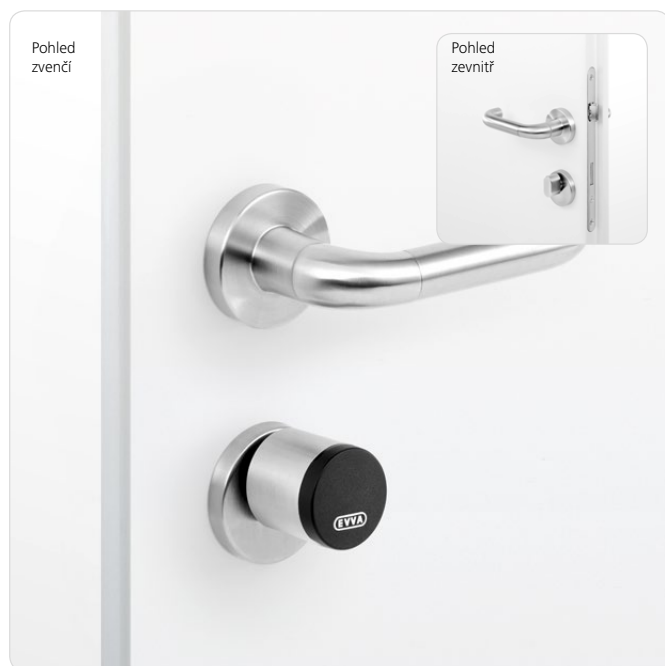

Cylindrické vložky AirKey | Jednostranný přístup