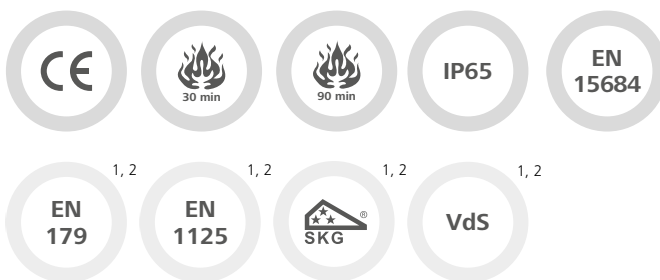

Normy a směrnice

Cylindrická vložka AirKey s jednostranným přístupem je ideální řešení pro dveře s nejvyššími požadavky na bezpečnost ve vnitřní i venkovní oblasti a s kontrolou přístupu zvenčí. Vycházení z vnitřní strany, na které jsou dveře opatřeny mechanickou hlavicí, je možné kdykoli. Jako příklady