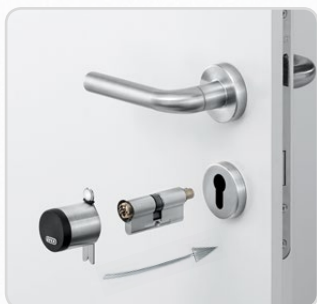

Montáž venkovní hlavice

Vložte baterie do venkovní hlavice a tu pak pomocí nástroje k montáži cylindrických vložek AirKey namontujte na těleso cylindrické vložky.