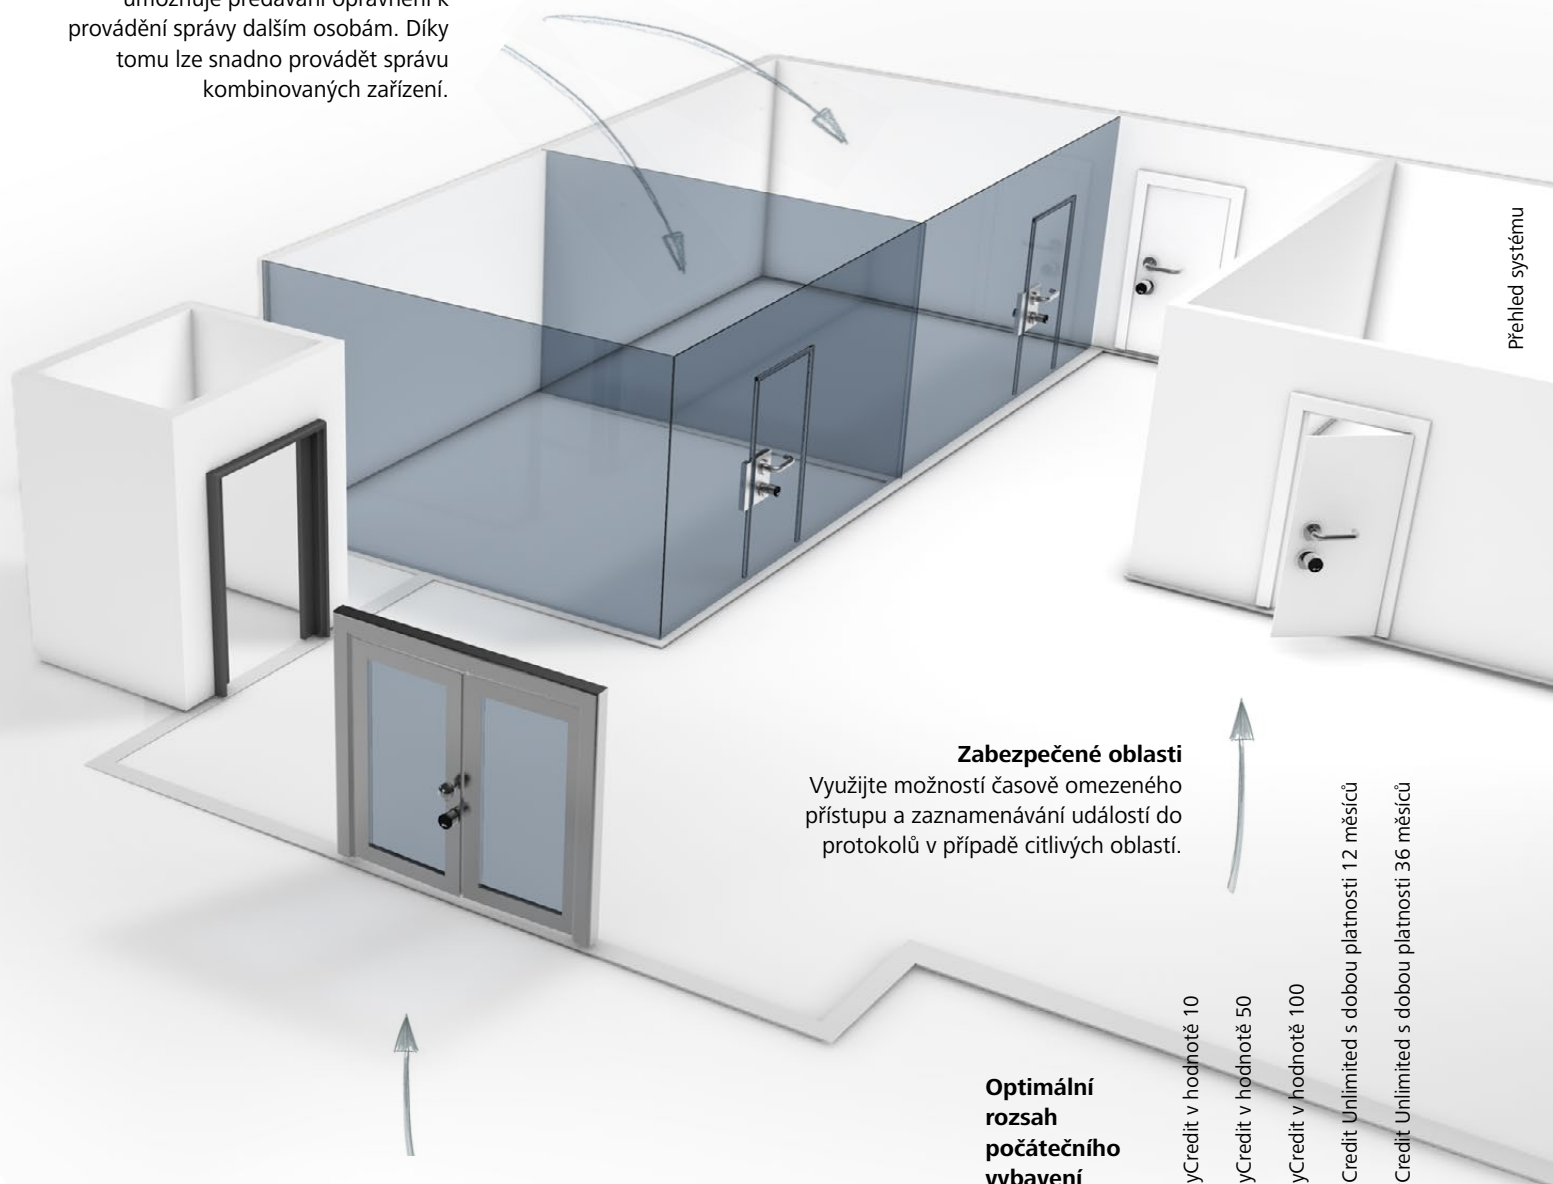

Vnitřní přístupová oprávnění

Použití systému AirKey je efektivní také ve vnitřní oblasti, např. v budovách se sdíleným používáním kancelářských prostorů (Shared Office).

Povolovací funkce systému AirKey umožňuje předávání oprávnění k provádění správy dalším osobám. Díky tomu lze snadno provádět správu kombinovaných zařízení.

Vedlejší vchody

Přístupová oprávnění můžete zasílat také dodavatelům a poskytovatelům služeb v oblasti údržby.

Prehled systému

Zabezpečené oblasti

Využijte možnosti časově omezeného přístupu a zaznamenávání událostí do protokolů v případě citlivých oblastí.

Hlavní vchody

Cylindrické vložky AirKey představují vynikající řešení, které je vhodné k zabezpečení venkovních oblastí. Jejich standardizovaný profil umožňuje jednoduchou montáž do stávajících dveří.

Kredity KeyCredit

Pomocí kreditů KeyCredit se udělují přístupová oprávnění. Ke zhotovení nebo změně identifikačního média s libovolným množstvím přístupových oprávnění je potřebný pouze jeden kredit KeyCredit.

Optimální rozsah počátečního vybavení

	Kredity KeyCredit v hodnotě 10	Kredity KeyCredit v hodnotě 50	Kredity KeyCredit v hodnotě 100	Kredit KeyCredit Unlimited s dobou platnosti 12 měsíců	Kredit KeyCredit Unlimited s dobou platnosti 36 měsíců
1-9 osob	○	●			
10-49 osob		○	●		
50-100 osob			○	●	●
> 100 osob				●	●

- Častá změna přístupového oprávnění
- Občasná změna přístupového oprávnění

Tyto hodnoty jsou směrné hodnoty. Rady týkající se kreditů KeyCredit určených pro systémy EVVA vám může poskytnout váš odborný prodejce zabezpečovací techniky.