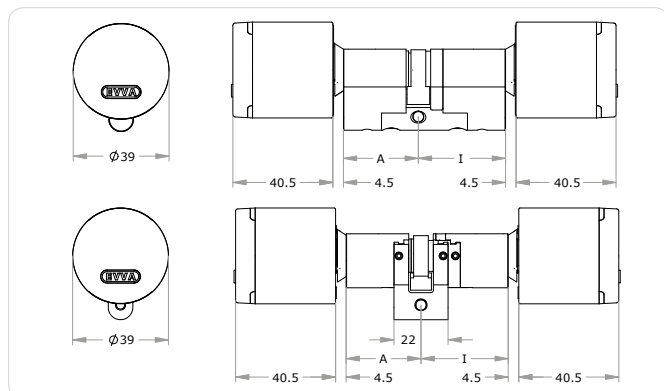

Doporučení týkající se montáže

K montáži potřebujete speciální montážní nástroj

» **strana 52**