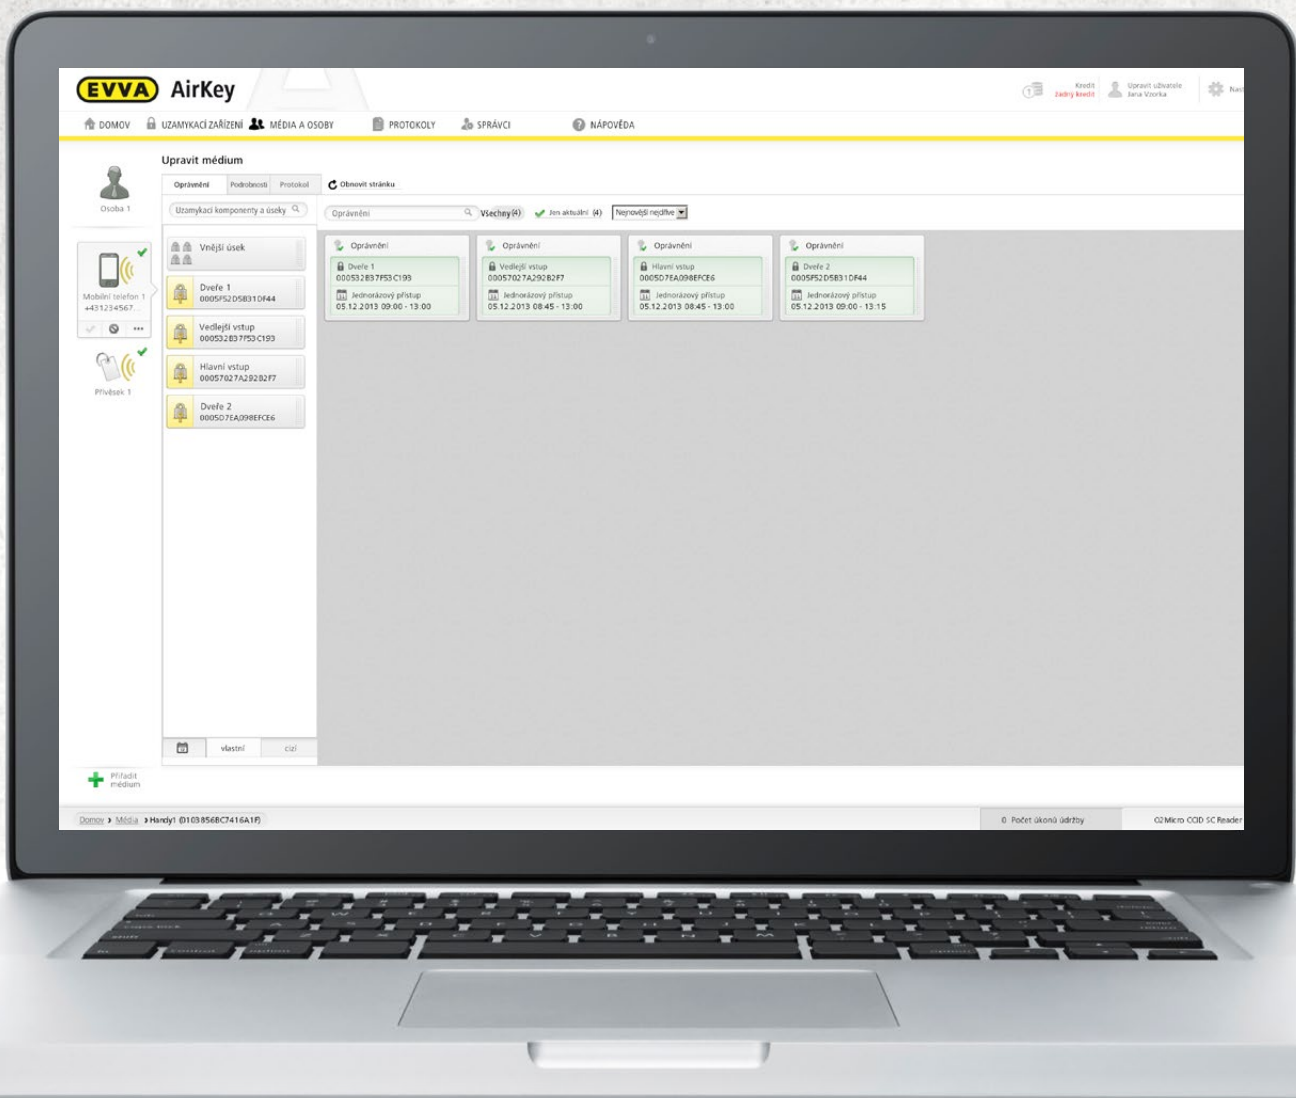

Aktualizace

Při tomto postupu může každý uživatel aplikace aktualizovat systémové informace mezi cylindrickou vložkou a online správním střediskem.

Kdo kde byl?

Události souvisejícími s uskutečněnými přístupy a informace o dveřích si lze kdykoli vyžádat formou online. Může se jednat např. o počet otevření, uživatelské přístupy, časy nebo stav baterie.

AirKey – aplikace a online správa systému

» Jednoduše a bezpečně –
bez přídavné infrastruktury «

A Online správa systému AirKey

Revoluční bezpečnostní koncepce systému AirKey umožňuje provádění správy nastavení zabezpečení prostřednictvím internetového prohlížeče a zaslání přístupových oprávnění do mobilních klíčů, jimiž jsou mobilní telefony podporující technologii NFC. Přenos informací o změnách přístupových oprávnění k uzamykacím zařízením a stavu systému se přitom uskutečňuje prostřednictvím bezpečných šifrovaných internetových připojení.

Nepotřebujete k tomu žádný přídavný software – vaše data jsou bezpečně uložena u společnosti EVVA. Využijte výhod, které poskytuje úroveň zabezpečení a výkon počítačového střediska společnosti EVVA a jeho trvale dostupná IT infrastruktura.

Online správní středisko AirKey

Online správa systému AirKey | Výhody

Systém a design

Novinkou u řady AirKey není pouze revoluční bezpečnostní koncepce. Významnou inovaci představuje také jednoduchá obsluha online správného střediska.