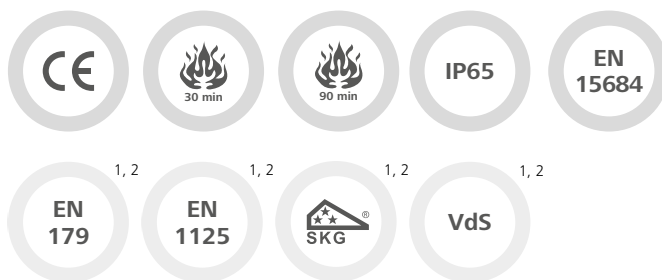

Normy a směrnice

Cylindrická vložka AirKey v oboustranném provedení je správný bezpečnostní výrobek pro případy, kdy se jedná o oboustrannou kontrolu přístupu u dveří s nejvyššími požadavky na bezpečnost, a to jak vevnitř, tak i venku.

Kromě toho je cylindrická vložka AirKey v oboustranném provedení obzvláště vhodná pro dveře tvořící součást domovního inventáře v památkově chráněných objektech a rovněž pro dveře s trubkovými rámy.