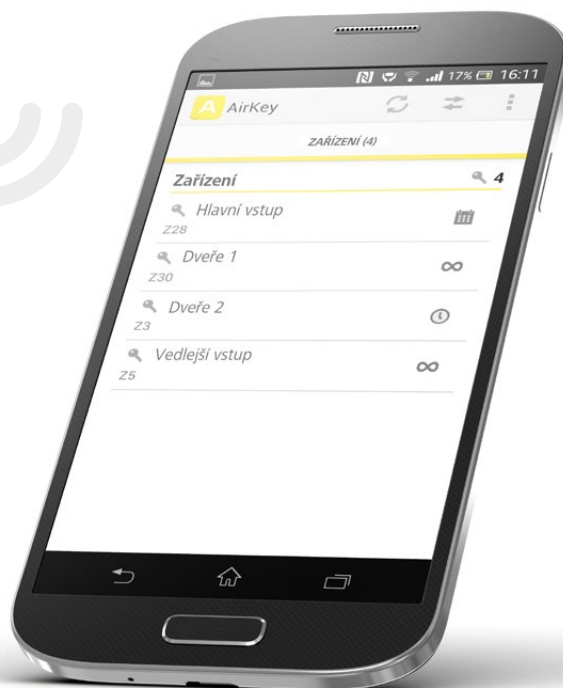

Systém AirKey je další inovací v nabídce společnosti EVVA. Tento elektronický uzamykací systém, který byl vyvinut a je vyráběn v Rakousku, poskytuje především podnikům s odloučenými pracovišti přesně takové flexibilní řešení, jaké nepřetržitě vyžaduje každodenní obchodní činnost. Při použití systému AirKey se totiž klíč zasílá prostřednictvím internetu. Zapotřebí je k tomu pouze mobilní telefon podporující technologii NFC, přístup k internetu a cylindrická vložka AirKey. Díky aplikaci AirKey a jedinečným kreditům EVVA KeyCredit se z tohoto inteligentního uzamykacího systému stává snadno použitelné, ucelené řešení.

AirKey - stručný přehled výhod

- › Klíčem je mobilní telefon
- › Klíče/oprávnění se zasílají prostřednictvím internetu
- › Bezplatný software ve formě webové služby
- › Modulární, snadno přizpůsobitelná cylindrická vložka
- › Kvalita z Rakouska