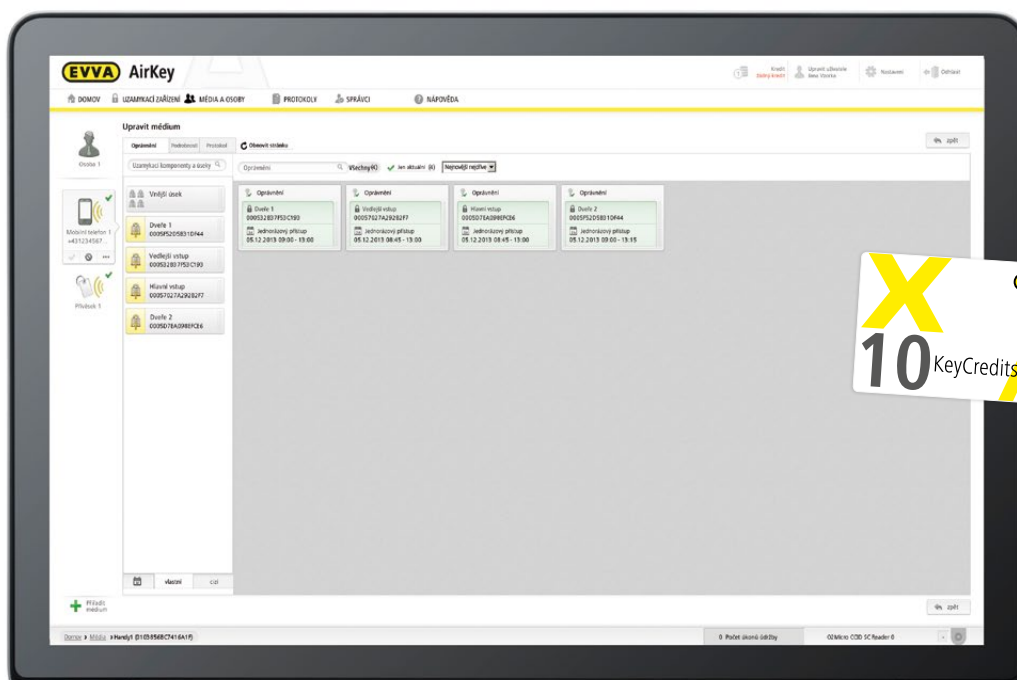

AirKey – aplikace a online správa systému

» Jednoduše a bezpečně –
bez přídavné infrastruktury «

A Online správa systému AirKey

Revoluční bezpečnostní koncepce systému AirKey umožňuje provádění správy nastavení zabezpečení prostřednictvím internetového prohlížeče a zaslání přístupových oprávnění do mobilních klíčů, jimiž jsou mobilní telefony podporující technologii NFC. Přenos informací o změnách přístupových oprávnění k uzamykacím zařízením a stavu systému se přitom uskutečňuje prostřednictvím bezpečných šifrovaných internetových připojení.

Nepotřebujete k tomu žádný přídavný software – vaše data jsou bezpečně uložena u společnosti EVVA. Využijte výhod, které poskytuje úroveň zabezpečení a výkon počítačového střediska společnosti EVVA a jeho trvale dostupná IT infrastruktura.

Online správní středisko AirKey

Online správa systému AirKey | Výhody

Systém a design

Novinkou u řady AirKey není pouze revoluční bezpečnostní koncepce. Významnou inovaci představuje také jednoduchá obsluha online správného střediska.

Funkce

Řada AirKey poskytuje všechny důležité funkce efektivního systému kontroly přístupu:

- › Správa ovládaných dveří
- › Správa uživatelů
- › Vytváření oblastí obsahujících dveře
- › Zaznamenávání událostí do protokolů