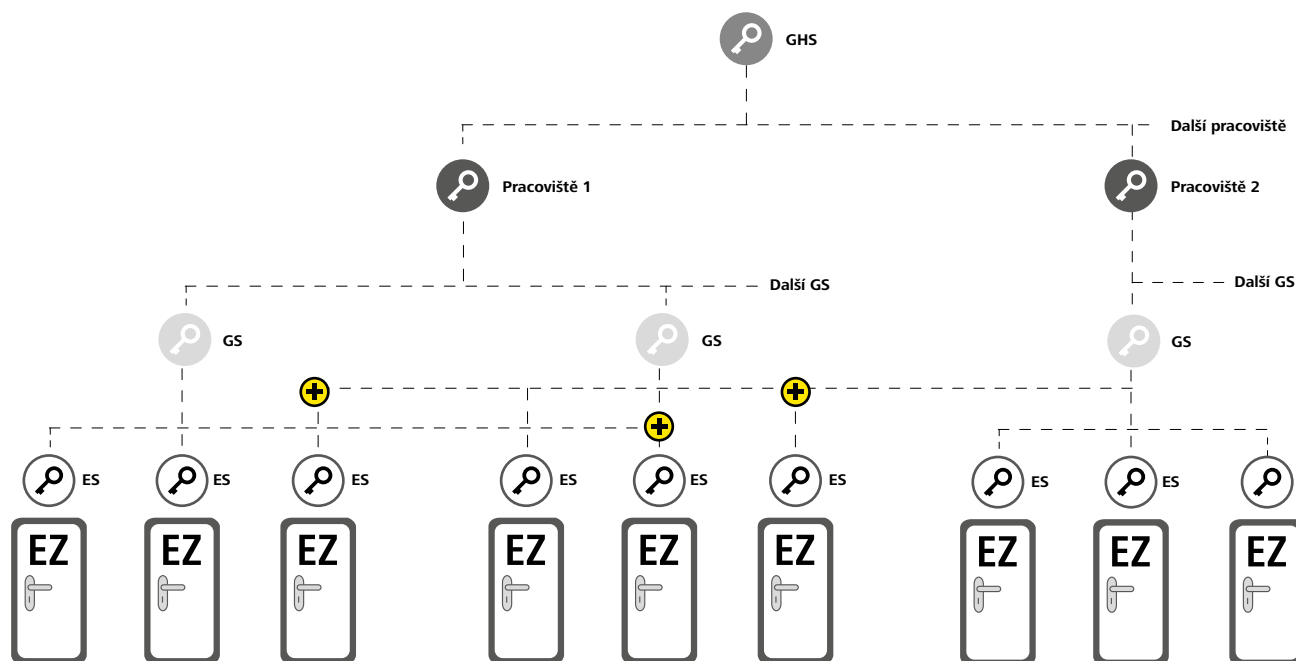

Cylindrická vložka s páčkou

pro schránky a bezpečnější uchovávání ve vitrínách a skříních

Spínací cylindrická vložka

jako spínač stroje nebo na spínacím panelu elektronického zařízení

Visací zámek

účinně začlení také externí objekty do uzamykacího systému

Systém 4KS je díky své výpočtové sofistikovanosti vhodný pro komplexně strukturované uzamykací systémy. S kódovacími vlastnostmi, jako jsou podélný profil, kontrola křivek a uvnitř umístěné detekční prvky, lze v uzamykací hierarchii zohlednit také výjimky.

Příklad bytového komplexu

Pro bytové cylindrické vložky jsou v uzamykacím systému naplánovány rezervy. Začlenit lze také uzamčení správcem nebo technikem. Ztracený vlastní klíč (ES) lze nahradit novým vlastním klíčem, kterým bude opět moci odemknout všechny centrální cylindrické vložky a všechny centrální cylindrické vložky od společných prostor.

Příklad firemní budovy

Uzamykací-systém s generálním klíčem a komplexní strukturou. U výhledového plánování roste systém 4KS spolu s obchodním úspěchem. Vhodné také pro detašovaná a mezinárodní pracoviště.