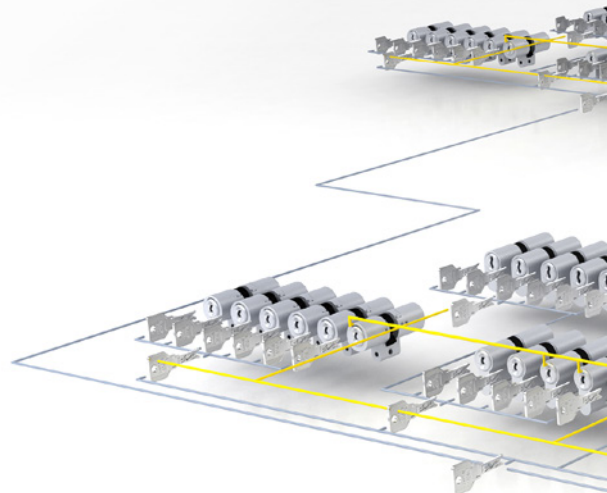

Vypínačová cylindrická vložka

ovládá řídicí prvky, jako například výtahy

Oboustranná cylindrická vložka

vhodná pro vnitřní a venkovní dveře, je k dispozici v četných provedeních a lze ji volitelně konfigurovat

Cylindrická vložka s páčkou

pro schránky a bezpečnější uchovávání ve vitrínách a skříních

Spínací cylindrická vložka

jako spínač stroje nebo na spínacím panelu elektronického zařízení

Visací zámek

účinně začlení také externí objekty do uzamykacího systému

Nábytková cylindrická vložka

slouží k bezpečnému uschování důležitých dokumentů

4KS. Uzamykací systémy a struktura

Uzamykací plány vyvíjí společnost EVVA spolu se svými projektovými partnery již téměř 100 let, a to s rozsáhlým know-how a velkými úspěchy.

Systém 4KS je díky své výpočtové sofistikovanosti vhodný pro komplexně strukturované uzamykací systémy. S kódovacími vlastnostmi, jako jsou podélný profil, kontrola křivek a uvnitř umístěné detekční prvky, lze v uzamykací hierarchii zohlednit také výjimky.