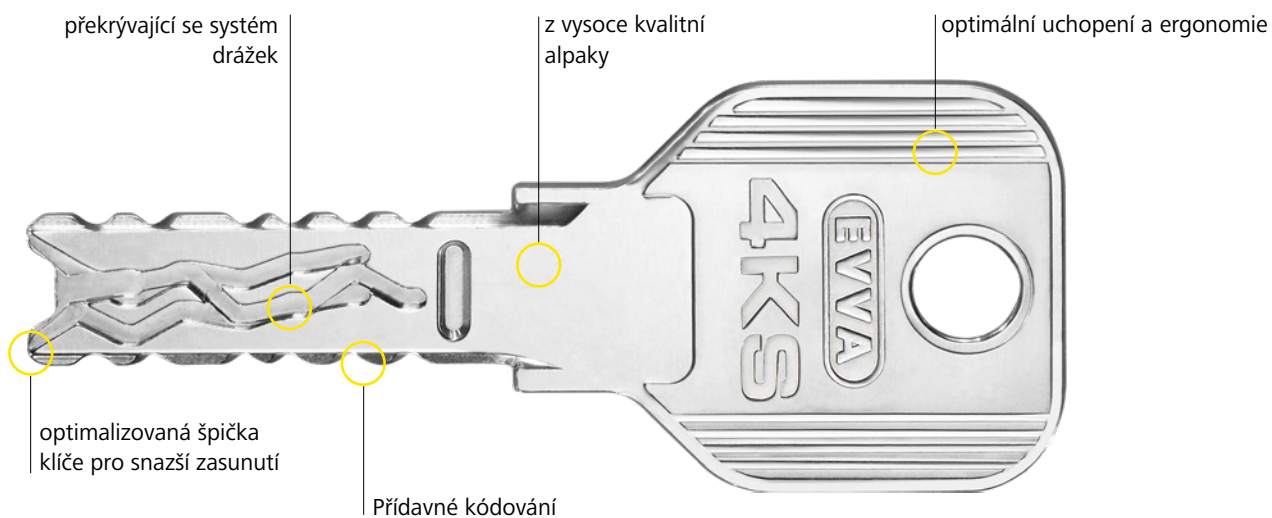

Systém 4KS je ideální pro uzamykací systémy s složitou a komplexní strukturou a velkým počtem rozdílných uživatelských skupin. Například na univerzitách, v nákupních centrech, obchodních řetězcích a průmyslových podnicích. Společnost EVVA se svými kvalifikovanými partnery vybavuje bezpečnostní technikou nejrůznější objekty po celém světě již sto let.

Univerzita Vídeň | Rakousko

Royal Library (Královská knihovna) | Dánsko

4KS. Jeden systém, řada detailů

Na rozdíl od ostatních uzamykacích systémů se stavítka v cylindrické vložce 4KS pohybují v křivkových drážkách, které jsou vyfrézovány do klíče. Celkem 12 neodpružených masivních blokovacích stávek se po 6 křivkách na klíči řízeně umístí do určitých poloh a detekují se prostřednictvím 2 tlačných lišt. S klíčem prakticky nelze manipulovat z důvodu překrývajících se vyfrézovaných křivkových drážek.