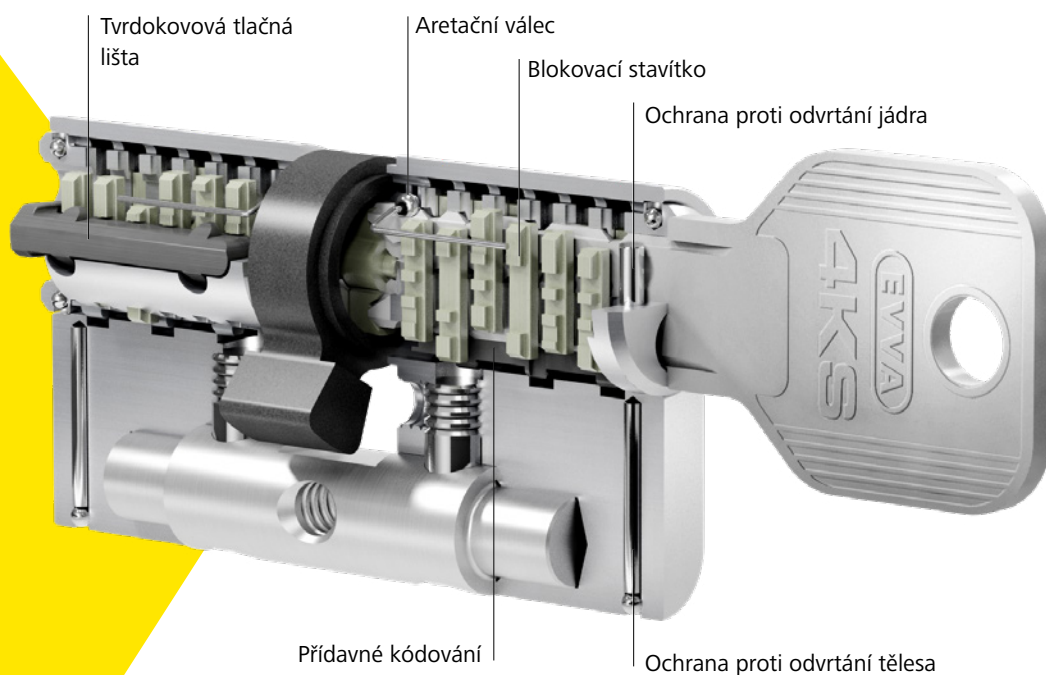

Ochrana ze všech stran

Kopie klíčů, kopie cylindrických vložek a uzamykací plány jsou k dispozici u autorizovaných partnerů EVVA pouze po předložení odpovídajícího dokladu – bezpečnostní karty EVVA.

Profituje z bezpečnostních prvků

Spolehlivé technologie zahrnuté v cylindrické vložce 4KS poskytují dodatečnou ochranu proti nelegálním způsobům otevírání.

* Připravuje se.