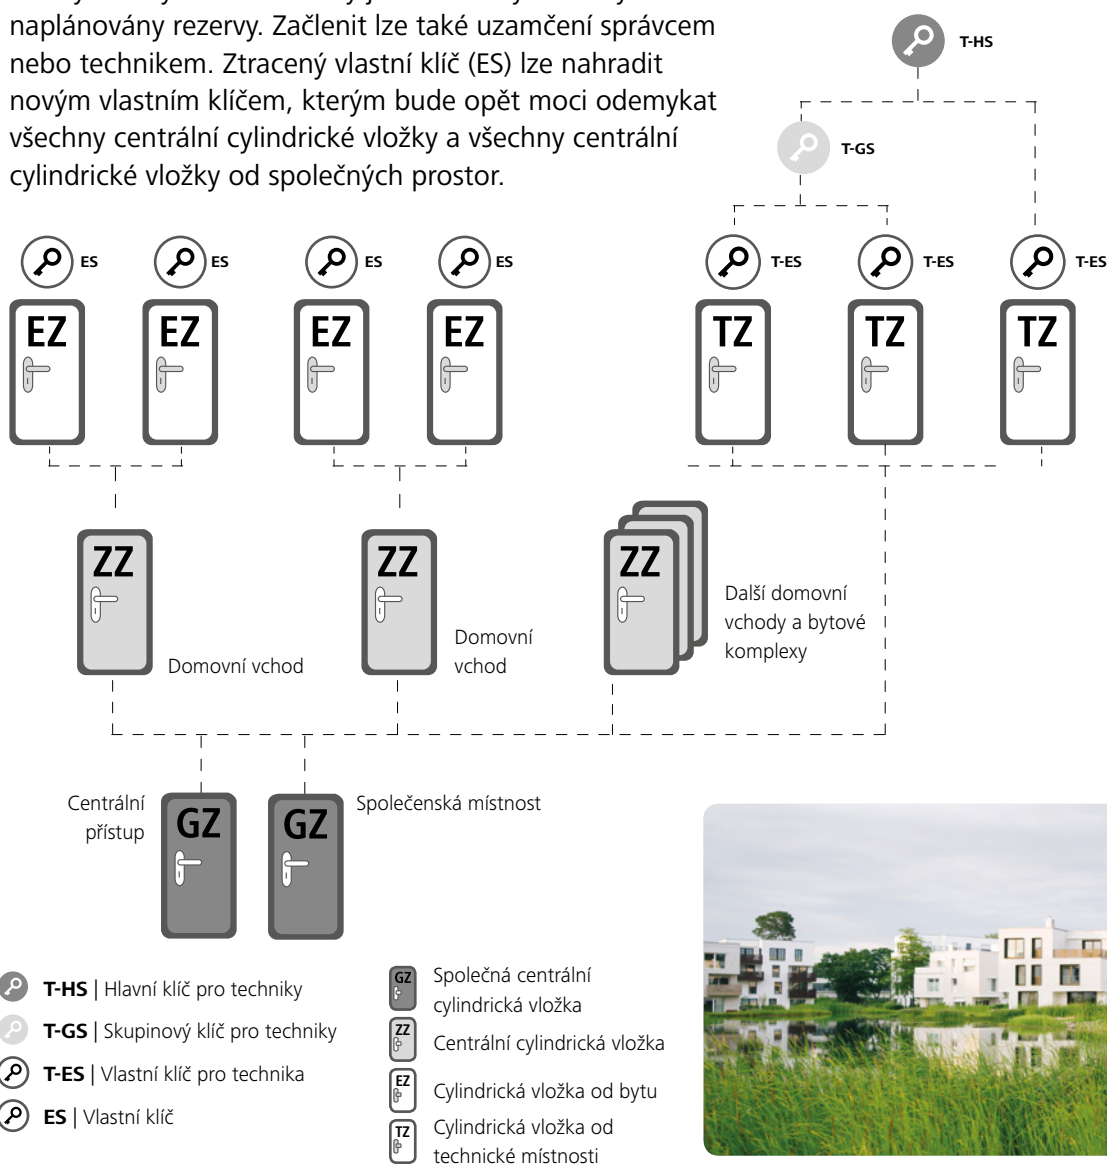

Příklad bytového komplexu

Pro bytové cylindrické vložky jsou v uzamykacím systému naplánovány rezervy. Začlenit lze také uzamčení správcem nebo technikem. Ztracený vlastní klíč (ES) lze nahradit novým vlastním klíčem, kterým bude opět moci odemknout všechny centrální cylindrické vložky a všechny centrální cylindrické vložky od společných prostor.