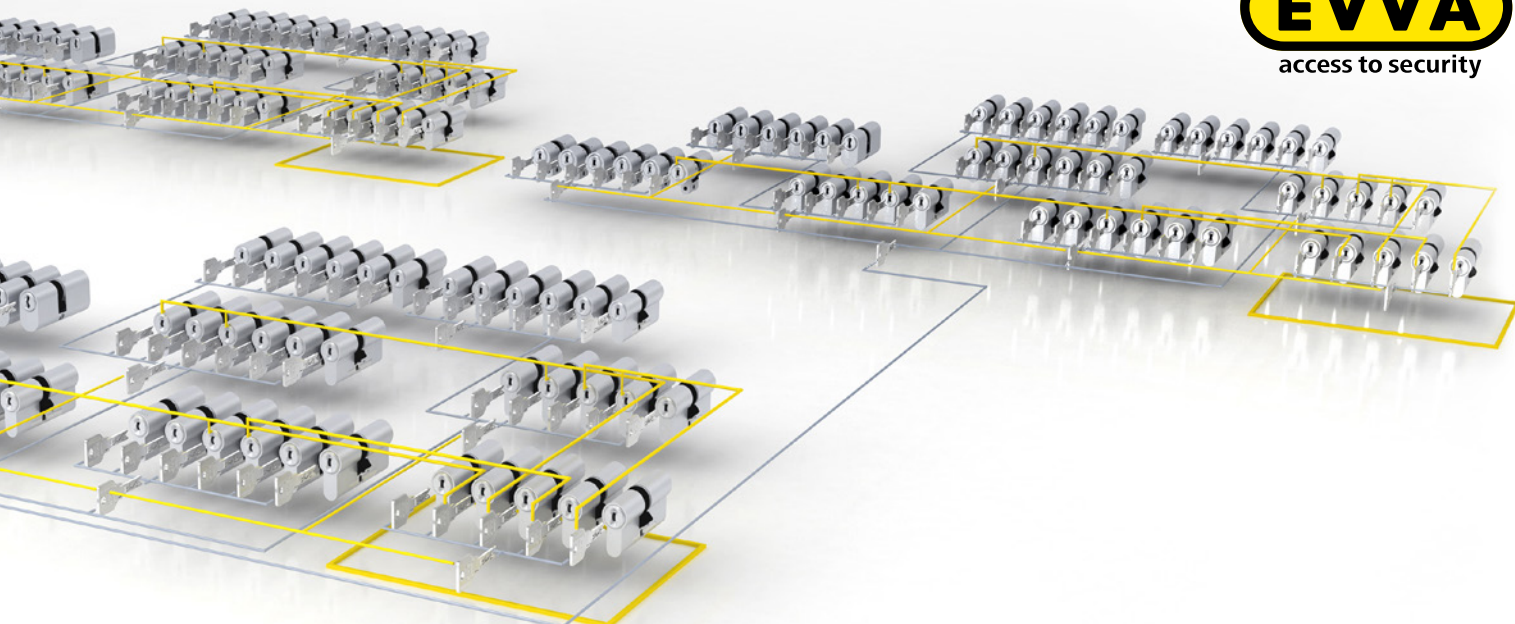

Příklad firemní budovy

Uzamykací-systém s generálním klíčem a komplexní strukturou. U výhledového plánování roste systém 4KS spolu s obchodním úspěchem. Vhodné také pro detašovaná a mezinárodní pracoviště.

- **GHS** | Generální klíč
- **HGS** | Hlavní skupinový klíč
- **GS** | Skupinový klíč
- **ES** | Vlastní klíč
- **EZ** | Cylindrická vložka
- **+** | Zvláštní oprávnění